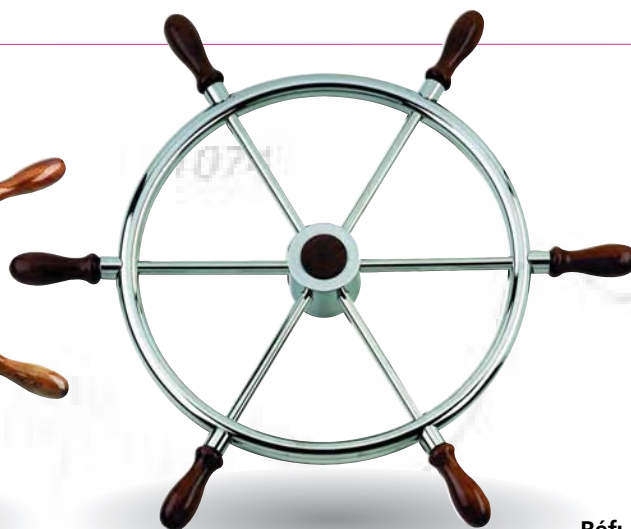

Roues et volants

Réf: **KM240** Roue bois 420mm HT, cône LS
 Réf: **KM242** Roue bois 420mm HT, cône MO
 Réf: **KM250** Roue bois 500mm HT, cône LS
 Réf: **KM252** Roue bois 500mm HT, cône MO
 Réf: **KM260** Roue bois 600mm HT, cône LS
 Réf: **KM261** Roue bois 600mm HT, cône MA
 Réf: **KM270** Roue bois 700mm HT, cône LS
 Réf: **KM271** Roue bois 700mm HT, cône MA
 Réf: **KM281** Roue bois 800mm HT, cône MA
 Réf: **KM291** Roue bois 900mm HT, cône MA

Réf: **KM152** Roue inox 500mm HT, cône MO
 Réf: **KM160** Roue inox 600mm HT, cône LS
 Réf: **KM170** Roue inox 700mm HT, cône LS

Réf: **KM550** Roue inox 500mm HT, cône LS
 Réf: **KM552** Roue inox 500mm HT, cône MO
 Réf: **KM560** Roue inox 600mm HT, cône LS
 Réf: **KM570** Roue inox 700mm HT, cône LS

Réf: **KM064** Volant teak 400mm, cône MO
 Réf: **KM660** Volant teak 600mm, cône LS

Réf: **KM437** Volant inox 350mm, cône MO
 Réf: **KM442** Volant inox 400mm, cône MO

Réf: **KM062** Volant acajou 400mm, cône MO

Réf: **KM932** Volant blanc 350mm, cône MO
 Réf: **KM934** Volant gris 350mm, cône MO
 Réf: **KM935** Volant noir 350mm, cône MO
 Réf: **KM942** Volant blanc 400mm, cône MO

Réf: **MA900** Maneton droit
 Réf: **MA910** Maneton repliable roue bois
 Réf: **MA920** Maneton repliable roue inox